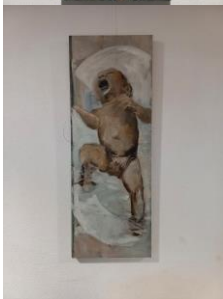

z.t.

70x100

staande baby witte romper

Soraya van Houwelingen

146